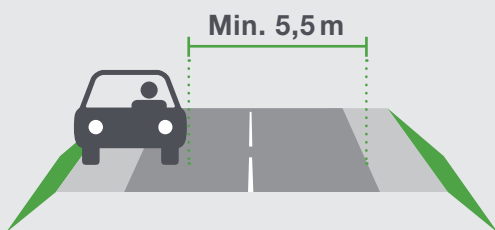

HIGHWAY PARKING

Grønu strikurnar á kortinum vísa, hvar tað ber til at parkera bilin á landsvegnum, meðan sólarmyrkingin fer fram.

The green lines on the map indicate, where it is possible to park the car during the solar eclipse.

Heitt verður á bilførarar um at parkera bilin sum víst á myndini.

Please park your car as shown here.

Heitt verður á bilførarar um at parkera í somu síðu á landsvegnum og so uttarliga sum gjørligt. Av trygðarávum skulu vegir vera atkomuligir hjá sjúkra-, slökkiliðs- og politibilum.