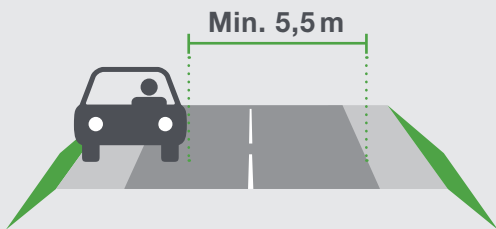

Heitt verður á bilfórarar um at parkera í somu síðu á landsvegnum og so uttarliga sum gjørligt. Av trygðarávum skulu vegir vera atkomuligir hjá sjúkra-, slökkiliðs- og politibilum.

If parking along the road, please notice that all cars should be parked on the same side of the road. In case of emergency the roads must be available for ambulances, the fire brigade and the police.